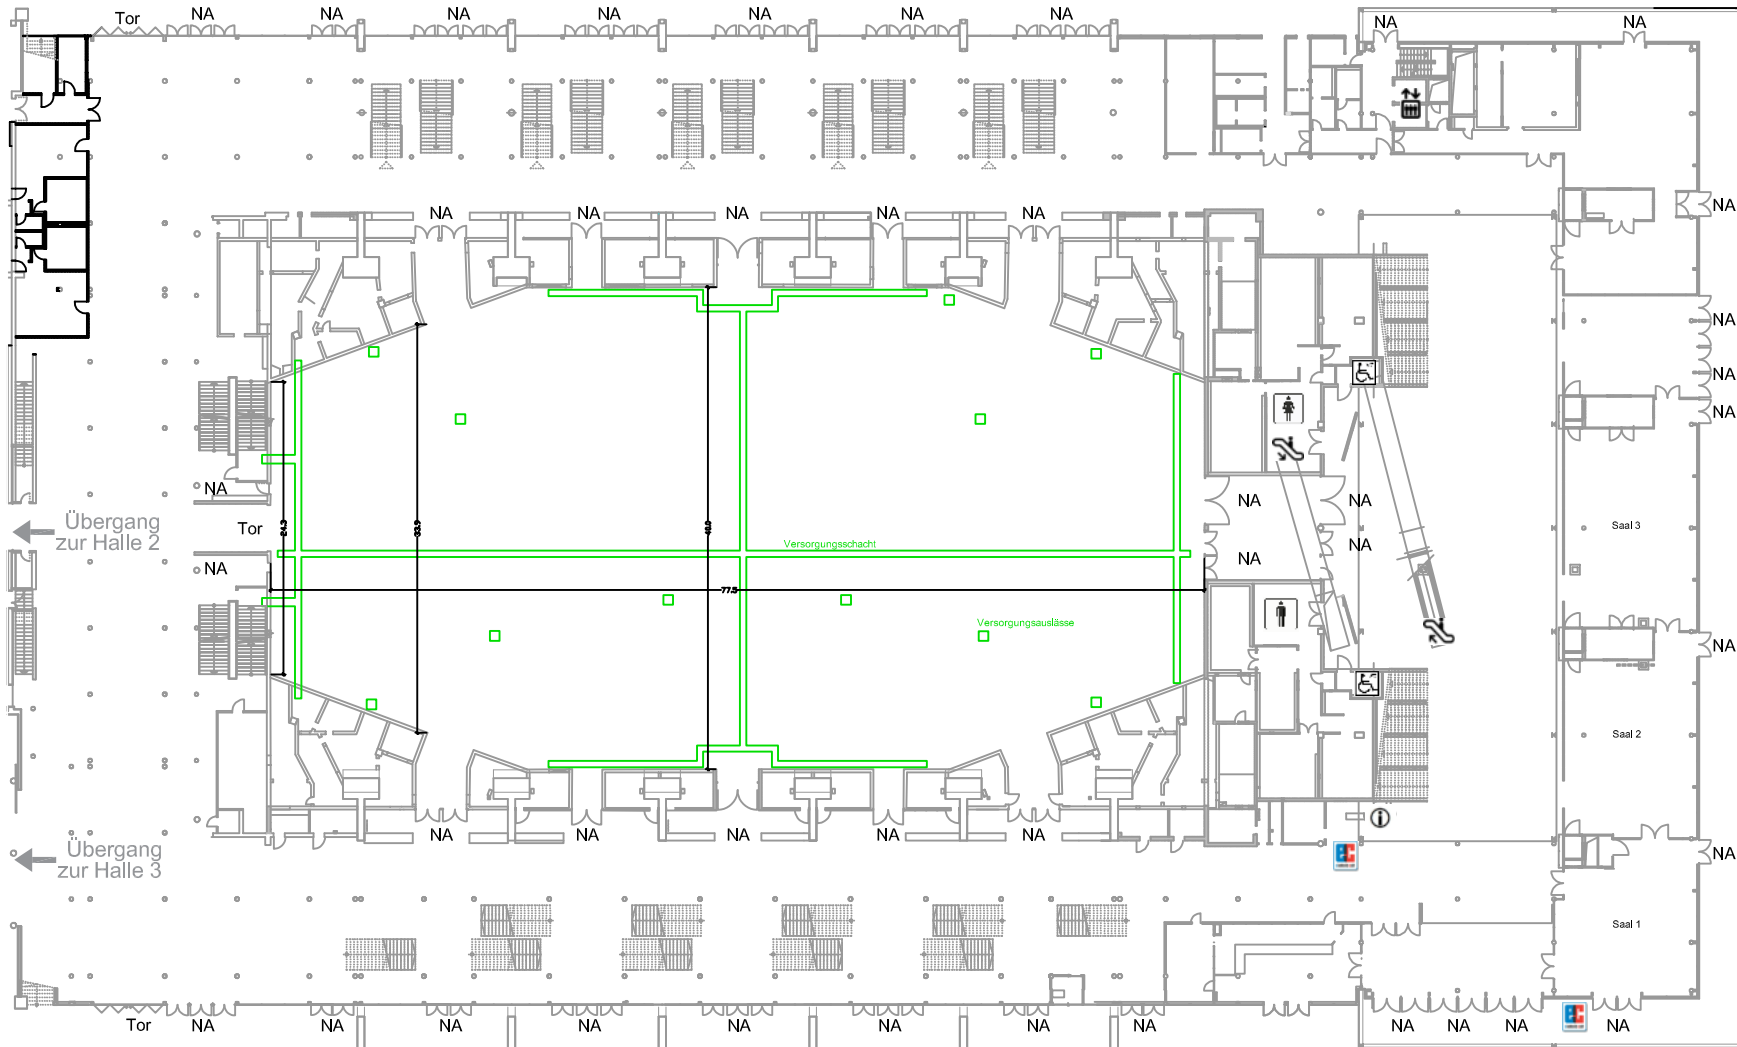

ÖVB-Arena - Halle 1

1. OG Oberdeck